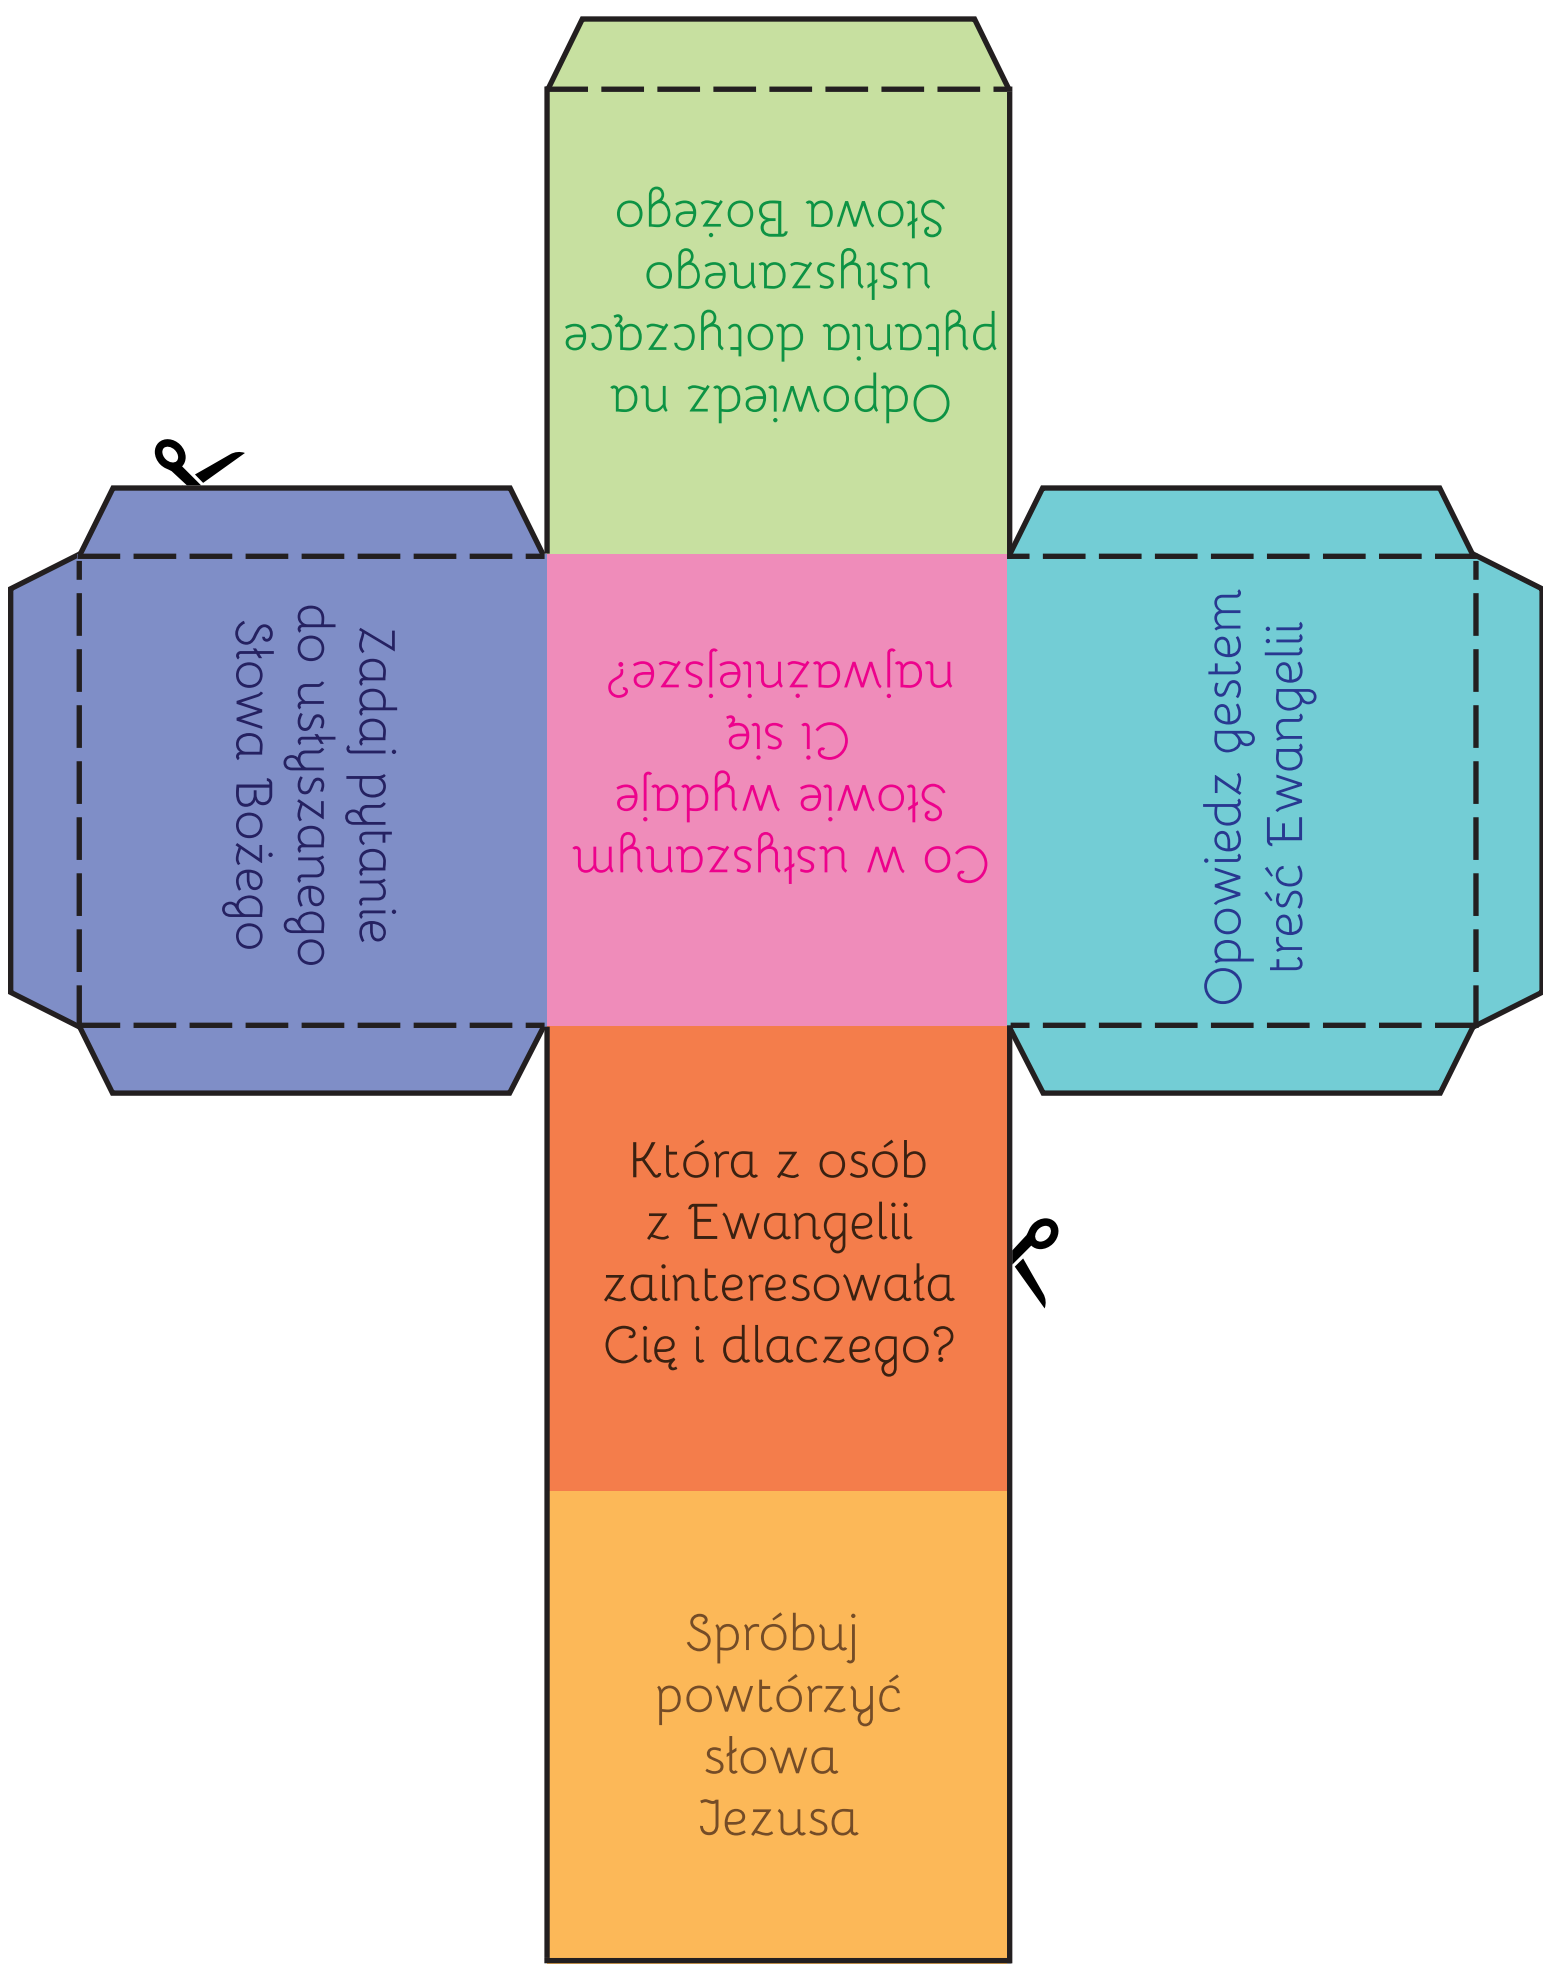

### PROPOZYCJA PRACY Z PLANSZĄ

Kostka wykorzystana może być na wszystkich poziomach nauczania religii. Katecheta wykorzystuje kostkę jako formę sprawdzenia poziomu zrozumienia treści Ewangelii i pobudzenia do refleksji nad usłyszanym Słowem Bożym. Polecenie pierwsze i trzecie aktywizuje uczniów mogących zadać pytanie kolegom. W klasach młodszych uczy formułowania pytań oraz udzielania.

EWANGELIZUJ.PL

Linia cięcia ———  
Linia zgięć - - - -

Odpowiedz na pytania dotyczące słów Bożego

Co w usłyszanym słowie wydaje Ci się najważniejsze?

Opowiedz gestem treść Ewangelii

Która z osób z Ewangelii zainteresowała Cię i dlaczego?