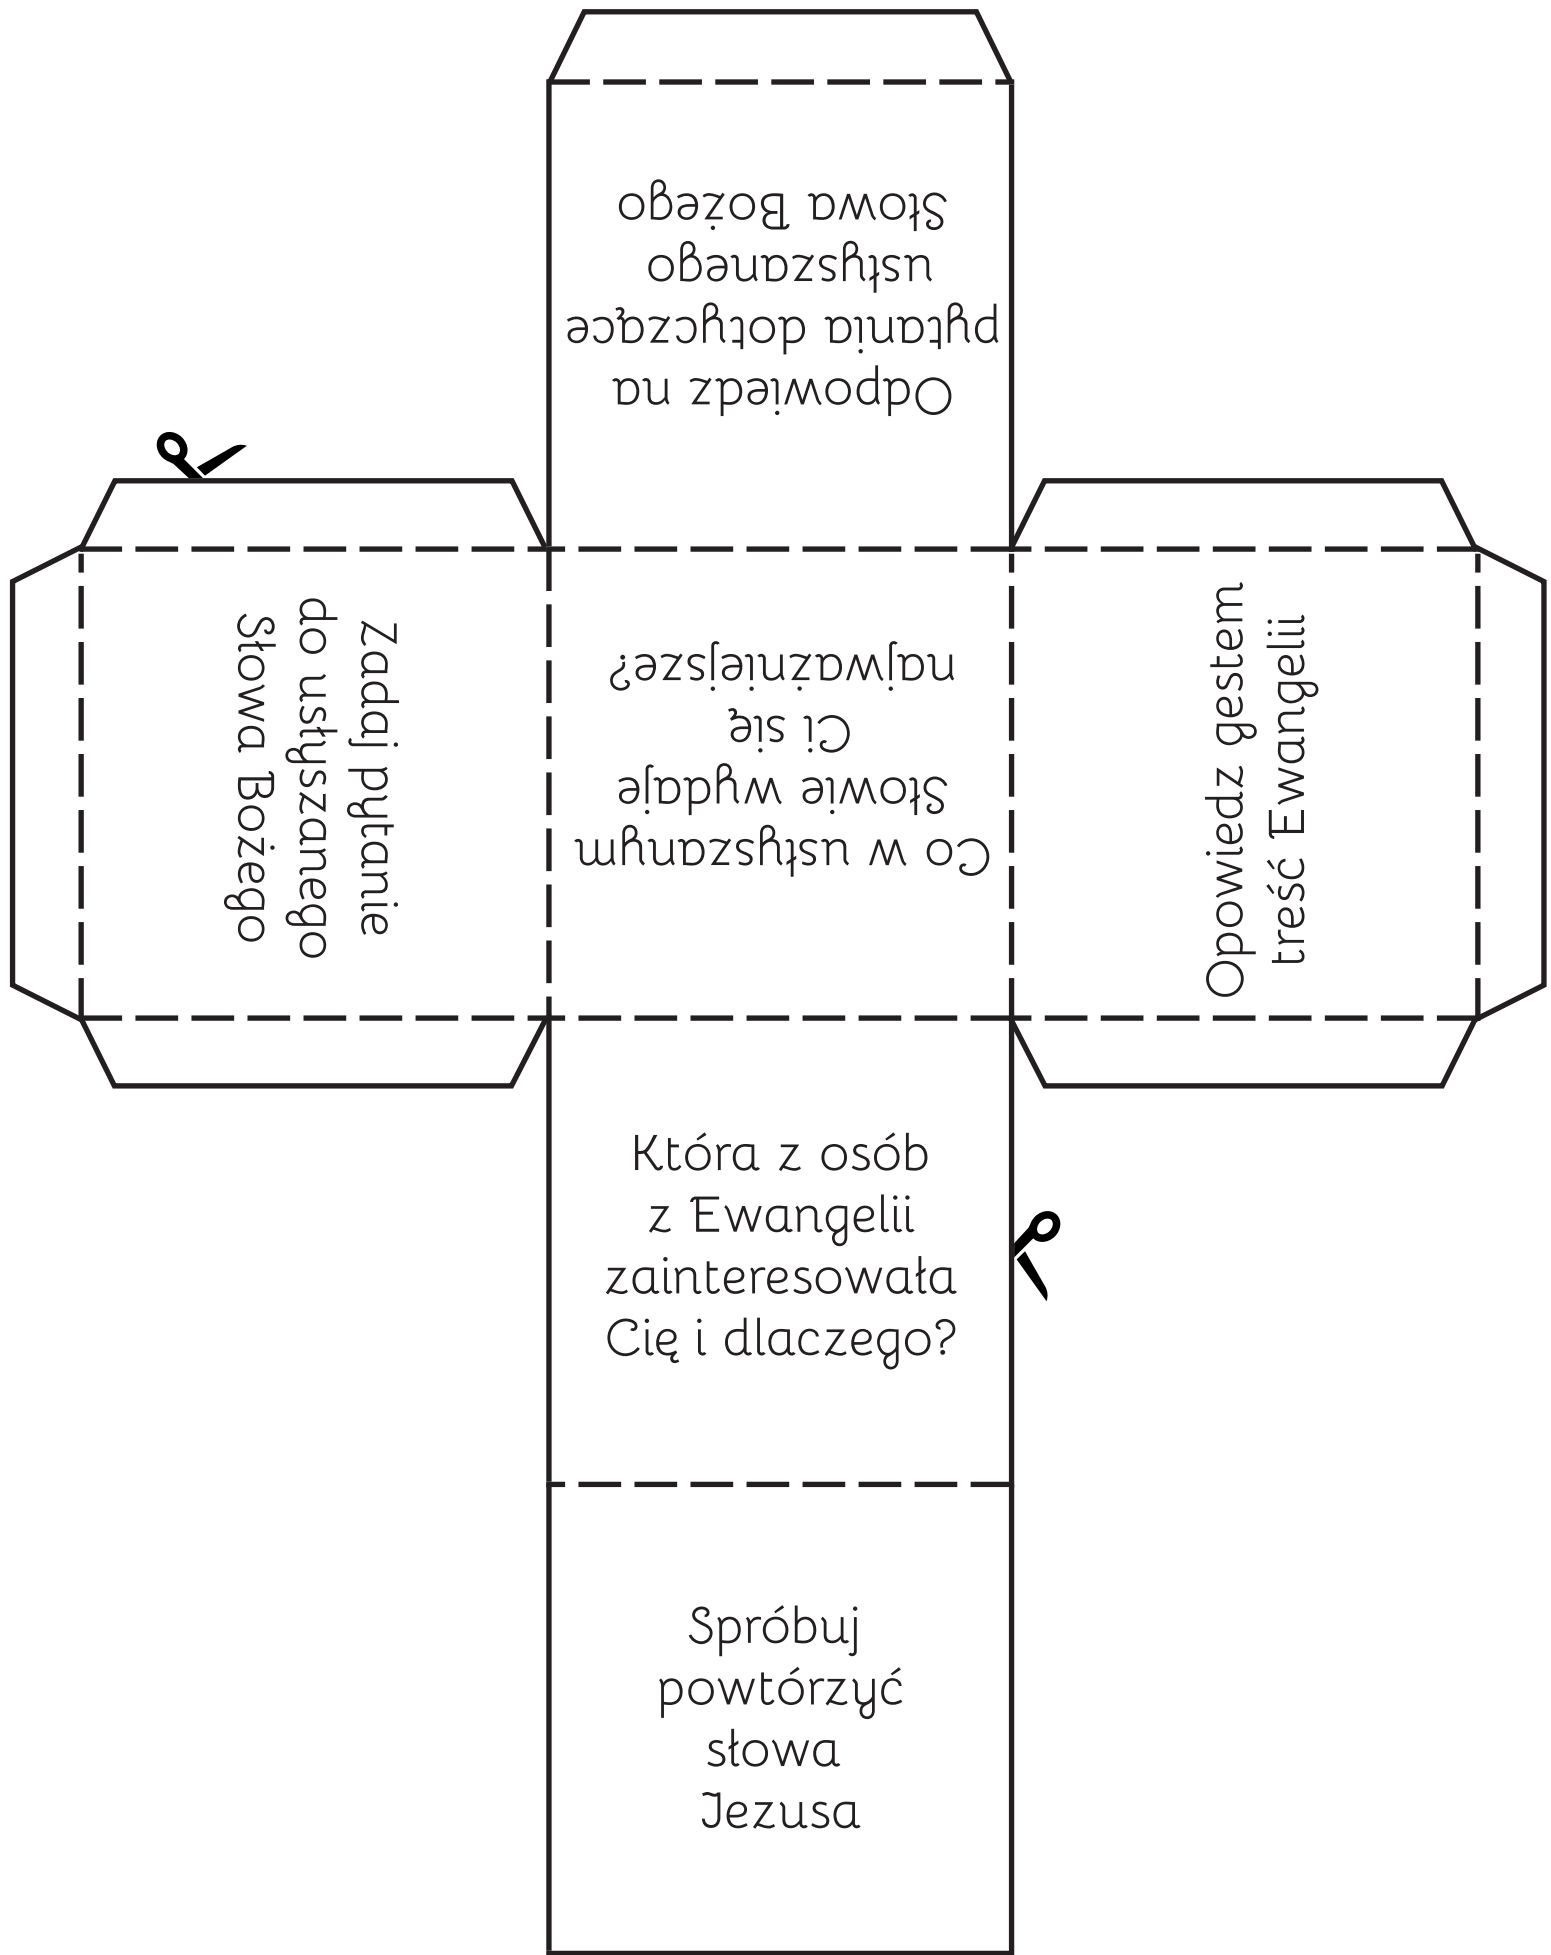

## 10. PLANSZA „Z EWANGELIĄ ZA PAN BRAT”

### CEL

Zmobilizowanie uczniów do uważnego słuchania Ewangelii. Kostka umożliwia losowo wybór sposobu przeanalizowania przez uczniów usłyszaną Ewangelii oraz ustosunkowania się do danej treści.

### WYKONANIE

Na sześcianie wykonanym z twardego brystolu umieszcza się polecenia skierowane do uczniów:

- Odpowiedz na pytania dotyczące usłyszanego Słowa Bożego
- Co w usłyszanym Słowie wydaje ci się najważniejsze?
- Zadaj pytania do usłyszanego Słowa Bożego.
- Opowiedz gestem treść Ewangelii.
- Która z osób z Ewangelii zainteresowała cię i dlaczego?
- Spróbuj powtórzyć Słowa Jezusa

### PROPOZYCJA PRACY Z PLANSZĄ

Kostka wykorzystana może być na wszystkich poziomach nauczania religii. Katecheta wykorzystuje kostkę jako formę sprawdzenia poziomu zrozumienia treści Ewangelii i pobudzenia do refleksji nad usłyszanym Słowem Bożym. Polecenie pierwsze i trzecie aktywizuje uczniów mogących zadać pytanie kolegom. W klasach młodszych uczy formułowania pytań oraz udzielania.