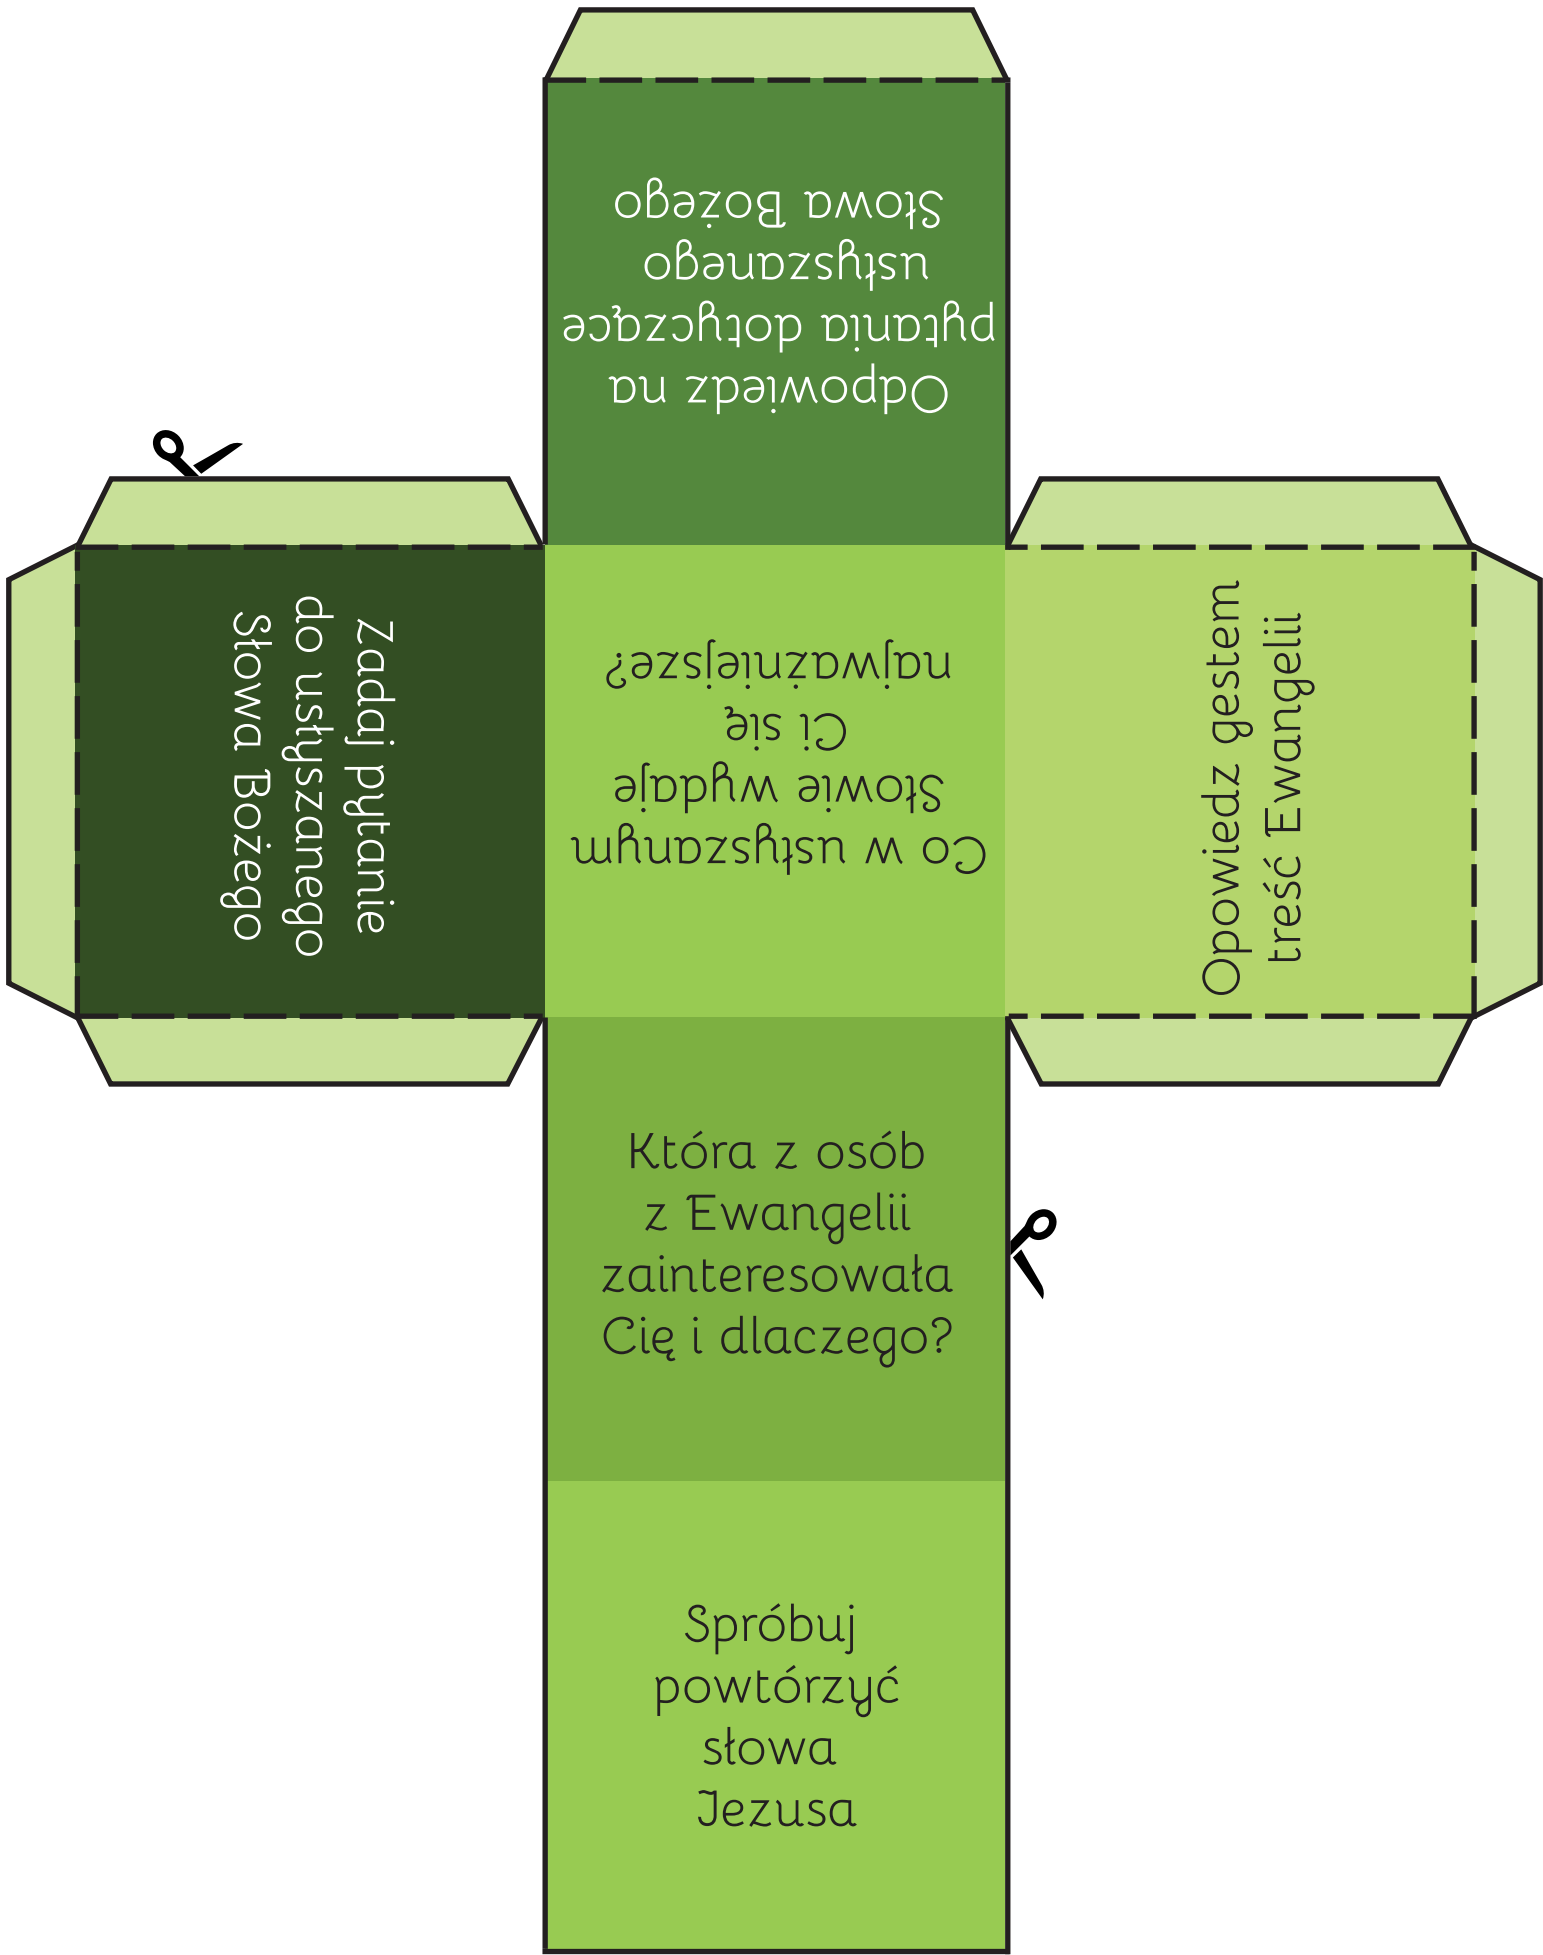

### WYKONANIE

Na sześcianie wykonanym z twardego brystolu umieszcza się polecenia skierowane do uczniów:

- Odpowiedz na pytania dotyczące usłyszanego Słowa Bożego
- Co w usłyszanym Słowie wydaje ci się najważniejsze?
- Zadaj pytania do usłyszanego Słowa Bożego.
- Opowiedz gestem treść Ewangelii.
- Która z osób z Ewangelii zainteresowała cię i dlaczego?
- Spróbuj powtórzyć Słowa Jezusa

### PROPOZYCJA PRACY Z PLANSZĄ

Kostka wykorzystana może być na wszystkich poziomach nauczania religii. Katecheta wykorzystuje kostkę jako formę sprawdzenia poziomu zrozumienia treści Ewangelii i pobudzenia do refleksji nad usłyszanym Słowem Bożym. Polecenie pierwsze i trzecie aktywizuje uczniów mogących zadać pytanie kolegom. W klasach młodszych uczy formułowania pytań oraz udzielania.

Która z osób  
z Ewangelii  
zainteresowała  
Cię i dlaczego?

Spróbuj  
powtórzyć  
słowa  
Jezusa

EWANGELIZUJ.PL

Linia cięcia ———  
Linia zgięć - - - - -

Opowiedz na  
pytania dotyczące  
usłyszanego  
Słowa Bożego